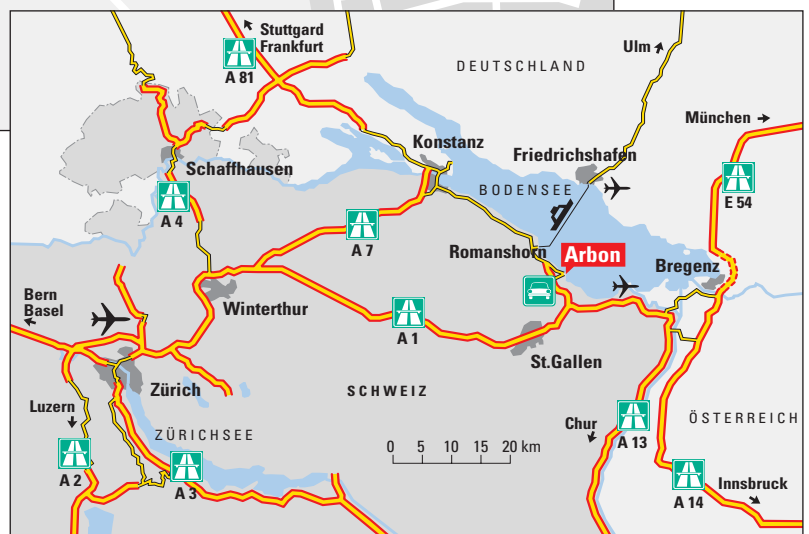

Anfahrt auf der Autobahn A1 von Zürich/St.Gallen, bzw. St.Margrethen kommend:

1. Verlassen Sie die Autobahn A1 beim Autobahnkreuz «Meggenhus» Richtung «Kreuzlingen, Arbon, Rorschach» und verbleiben Sie auf der nachfolgenden Schnellstrasse.
2. Verlassen Sie die Schnellstrasse bei der Ausfahrt «Arbon-West» und biegen Sie nach rechts in die Hauptstrasse ein.
3. Nach ca. 1 km folgt ein Lichtsignal. Fahren Sie gerade aus Richtung «Arbon».
4. Biegen Sie bei der nächsten Möglichkeit links in die Rütistrasse und nach 30 m nochmals links in die Industriestrasse ein.
5. Nach ca. 250 m sehen Sie rechts unser Domizil.